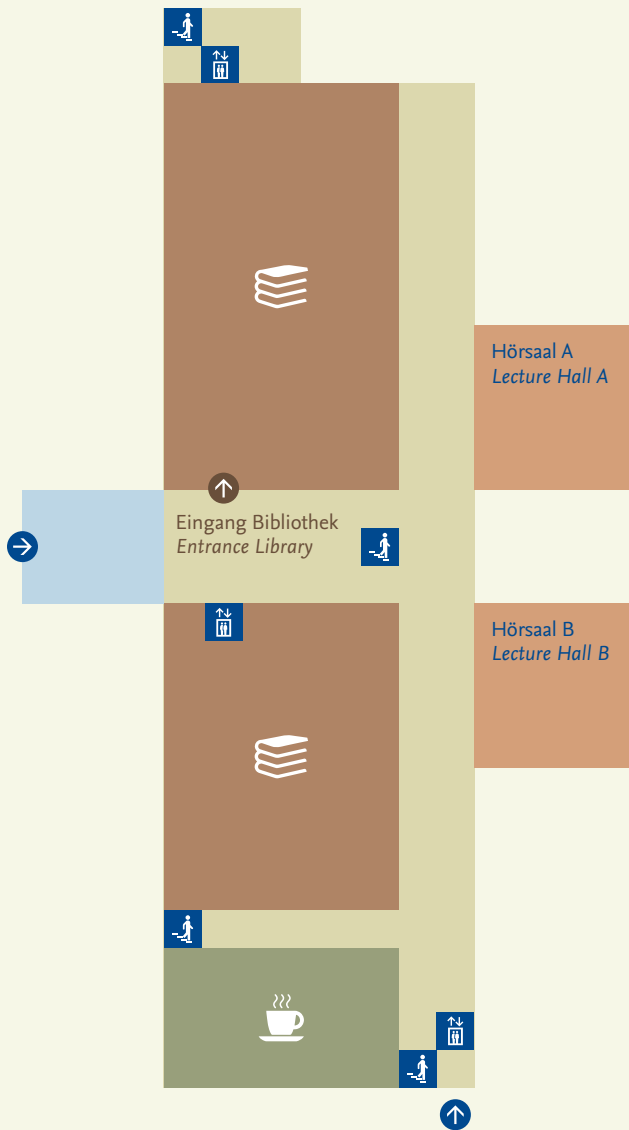

Standortplan Location map

Koserstraße 20

 Bibliothek Friedrich-Meineke-Institut und Kunsthistorisches Institut
Research Library History and Art History

 Flur/Treppenhaus
Corridor/Staircase

 Cafeteria
Cafeteria

Weitere Informationen / Further Information:

www.geschkult.fu-berlin.de

 Zugang zum Gebäude
Entrance

Ebene -1 Level -1

 Bibliothek Friedrich-Meineke-Institut (FMI) und Kunsthistorisches Institut (KHI)
Research Library History and Art History

 Flur/Treppenhaus
Corridor/Staircase

 Zugang zum Gebäude
Entrance

Ebene 1 Level 1

 Arbeitsräume
Offices  Lehrräume
Seminar Rooms  Sitzungsräume
Conference Rooms  Flur/Treppenhaus
Corridor/Staircase

 Geschäftszimmer KHI
Office Art History Institute  Geschäftszimmer FMI
Office Friedrich-Meineke-Institute (History)

Ebene 2 Level 2

Ebene 3 Level 3

 Arbeitsräume
Offices  Lehrräume
Seminar Rooms

 Flur/Treppenhaus
Corridor/Staircase