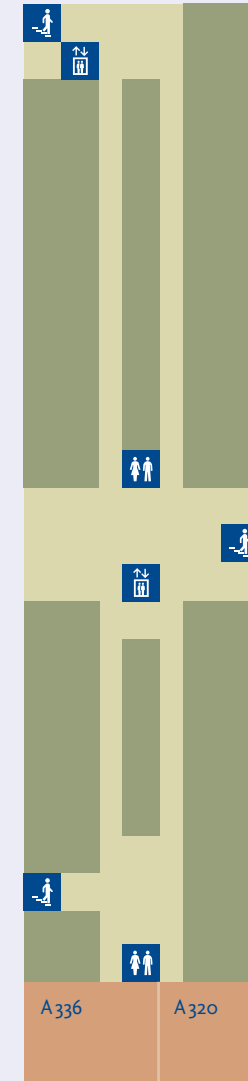

Standortplan Location map

Koserstraße 20

 Bibliothek Friedrich-Meineke-Institut und Kunsthistorisches Institut
Research Library History and Art History

 Flur/Treppenhaus
Corridor/Staircase

 Cafeteria
Cafeteria

Weitere Informationen / Further Information:

www.geschkult.fu-berlin.de

 Zugang zum Gebäude
Entrance

Ebene -1 Level -1

 Bibliothek Friedrich-Meineke-Institut (FMI) und Kunsthistorisches Institut (KHI)
Research Library History and Art History

 Flur/Treppenhaus
Corridor/Staircase

 Zugang zum Gebäude
Entrance

Ebene 1 Level 1

 Arbeitsräume
Offices  Lehrräume
Seminar Rooms  Sitzungsräume
Conference Rooms  Flur/Treppenhaus
Corridor/Staircase

 Geschäftszimmer KHI
Office Art History Institute  Geschäftszimmer FMI
Office Friedrich-Meineke-Institute (History)

Ebene 2 Level 2

Ebene 3 Level 3

 Arbeitsräume
Offices  Lehrräume
Seminar Rooms

 Flur/Treppenhaus
Corridor/Staircase